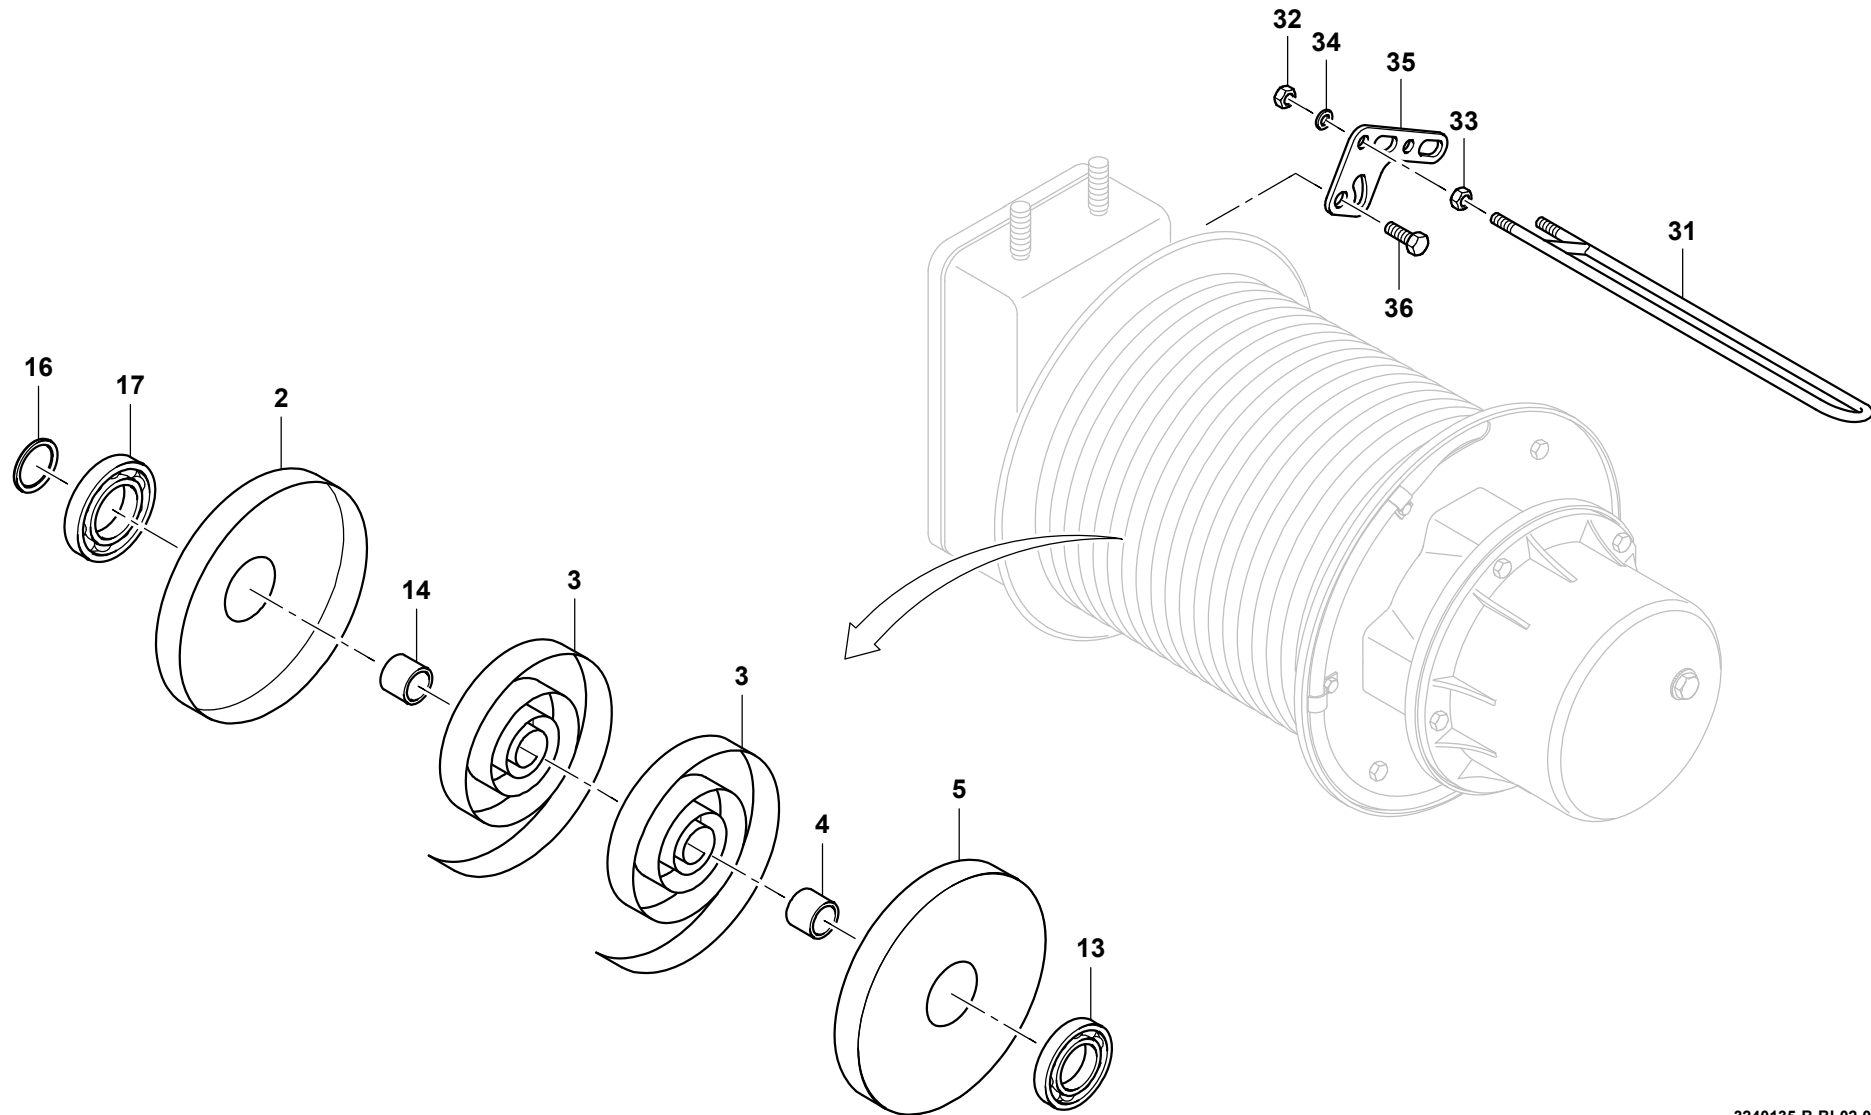

GROVE

FEDERLEITUNGSTROMMEL
SPRING CABLE REEL

BILDТАFEL
PICTORIAL DISPLAY

GMK 5250

05.14

3240135-ETL B

2/2

G 806

3240135-B-BL02-0514-0000