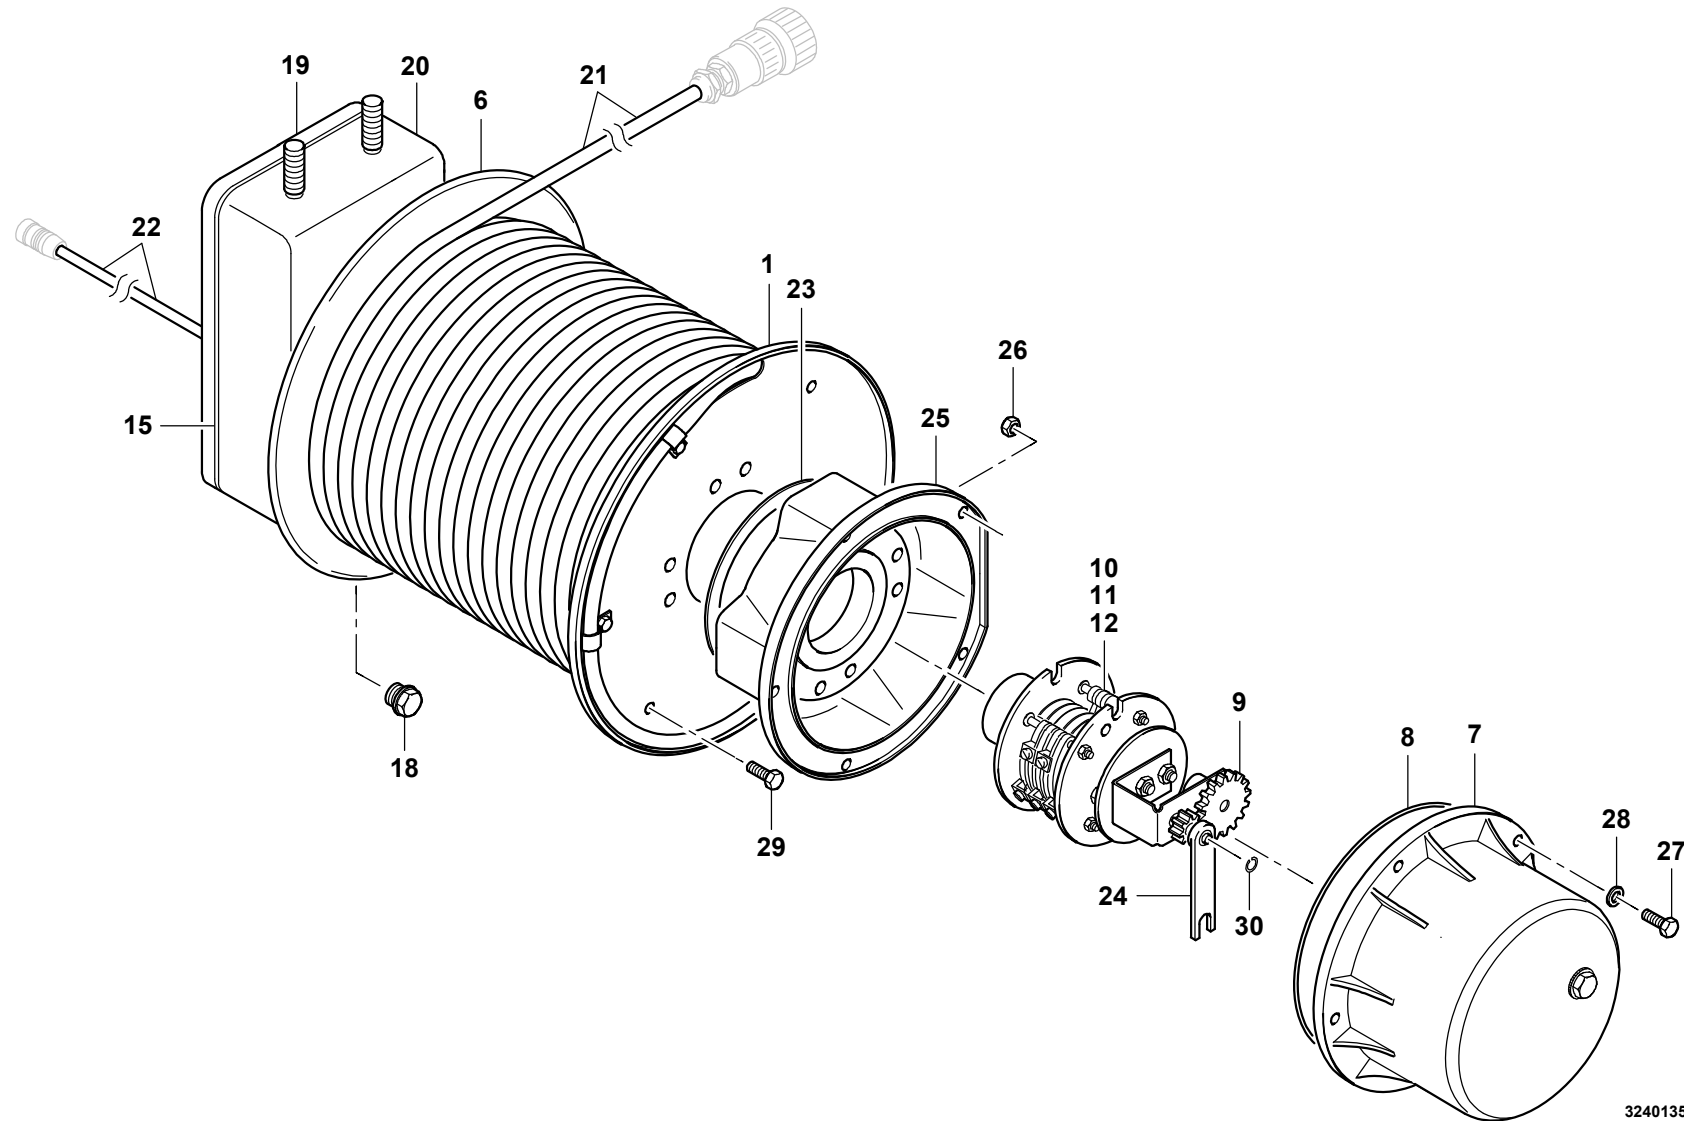

GROVE

FEDERLEITUNGSTROMMEL
 SPRING CABLE REEL

BILDTAFEL
 PICTORIAL DISPLAY

GMK 5250

05.14

3240135-ETL B

1/2

G 806

3240135-B-BL01-0514-0000

GROVE

FEDERLEITUNGSTROMMEL
 SPRING CABLE REEL

BILDТАFEL
 PICTORIAL DISPLAY

GMK 5250

05.14

3240135-ETL B

2/2

G 806

3240135-B-BL02-0514-0000